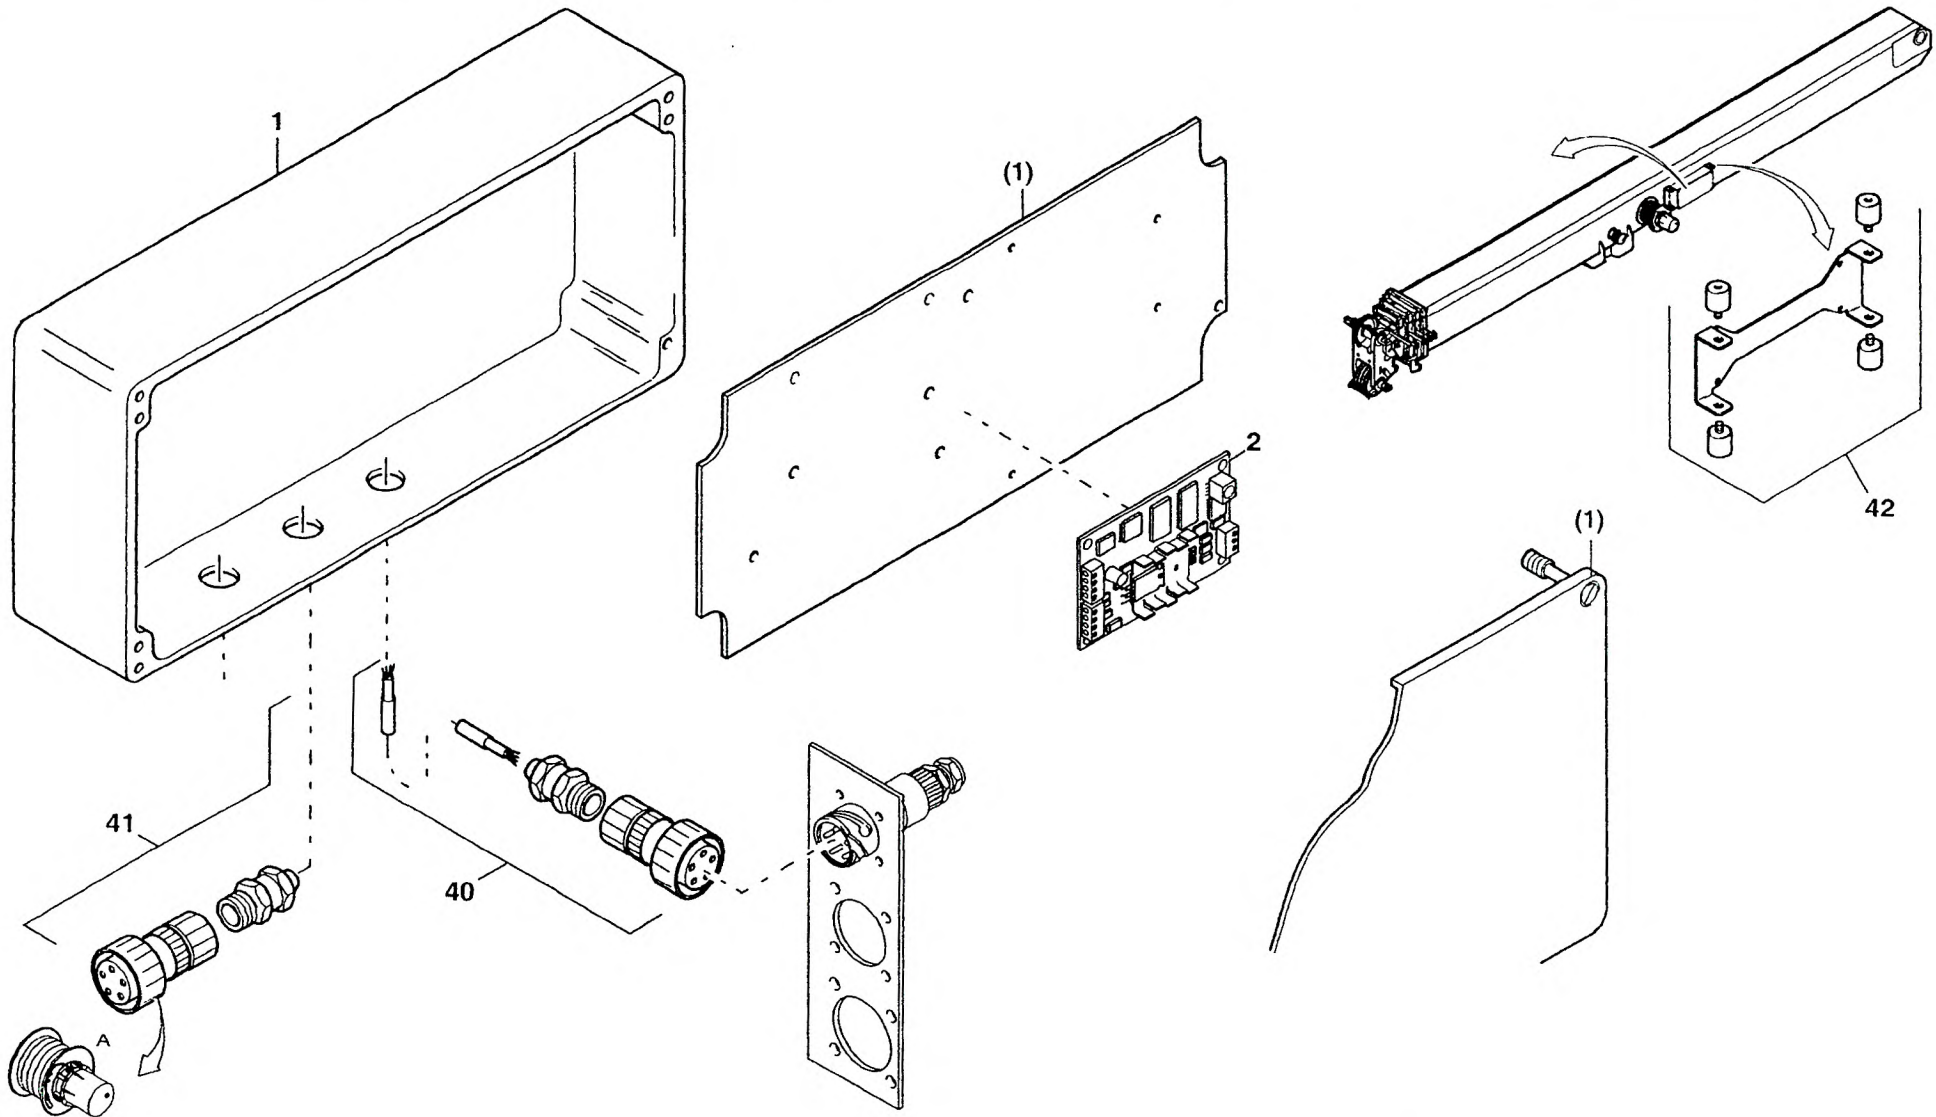

**GROVE.**

WINKELEINHEIT HAUPTAUSLEGER  
 ANGLE UNIT, BOOM

BILDTAFEL  
 PICTORIAL DISPLAY

GMK 2035

09.02

3053169-ETL B

1/2

G 571

**GROVE.**WINKELEINHEIT HAUPTAUSLEGER  
ANGLE UNIT, BOOMBILDTADEL  
PICTORIAL DISPLAY

GMK 2035

09.02

3053169-ETL B

2/2

G 571